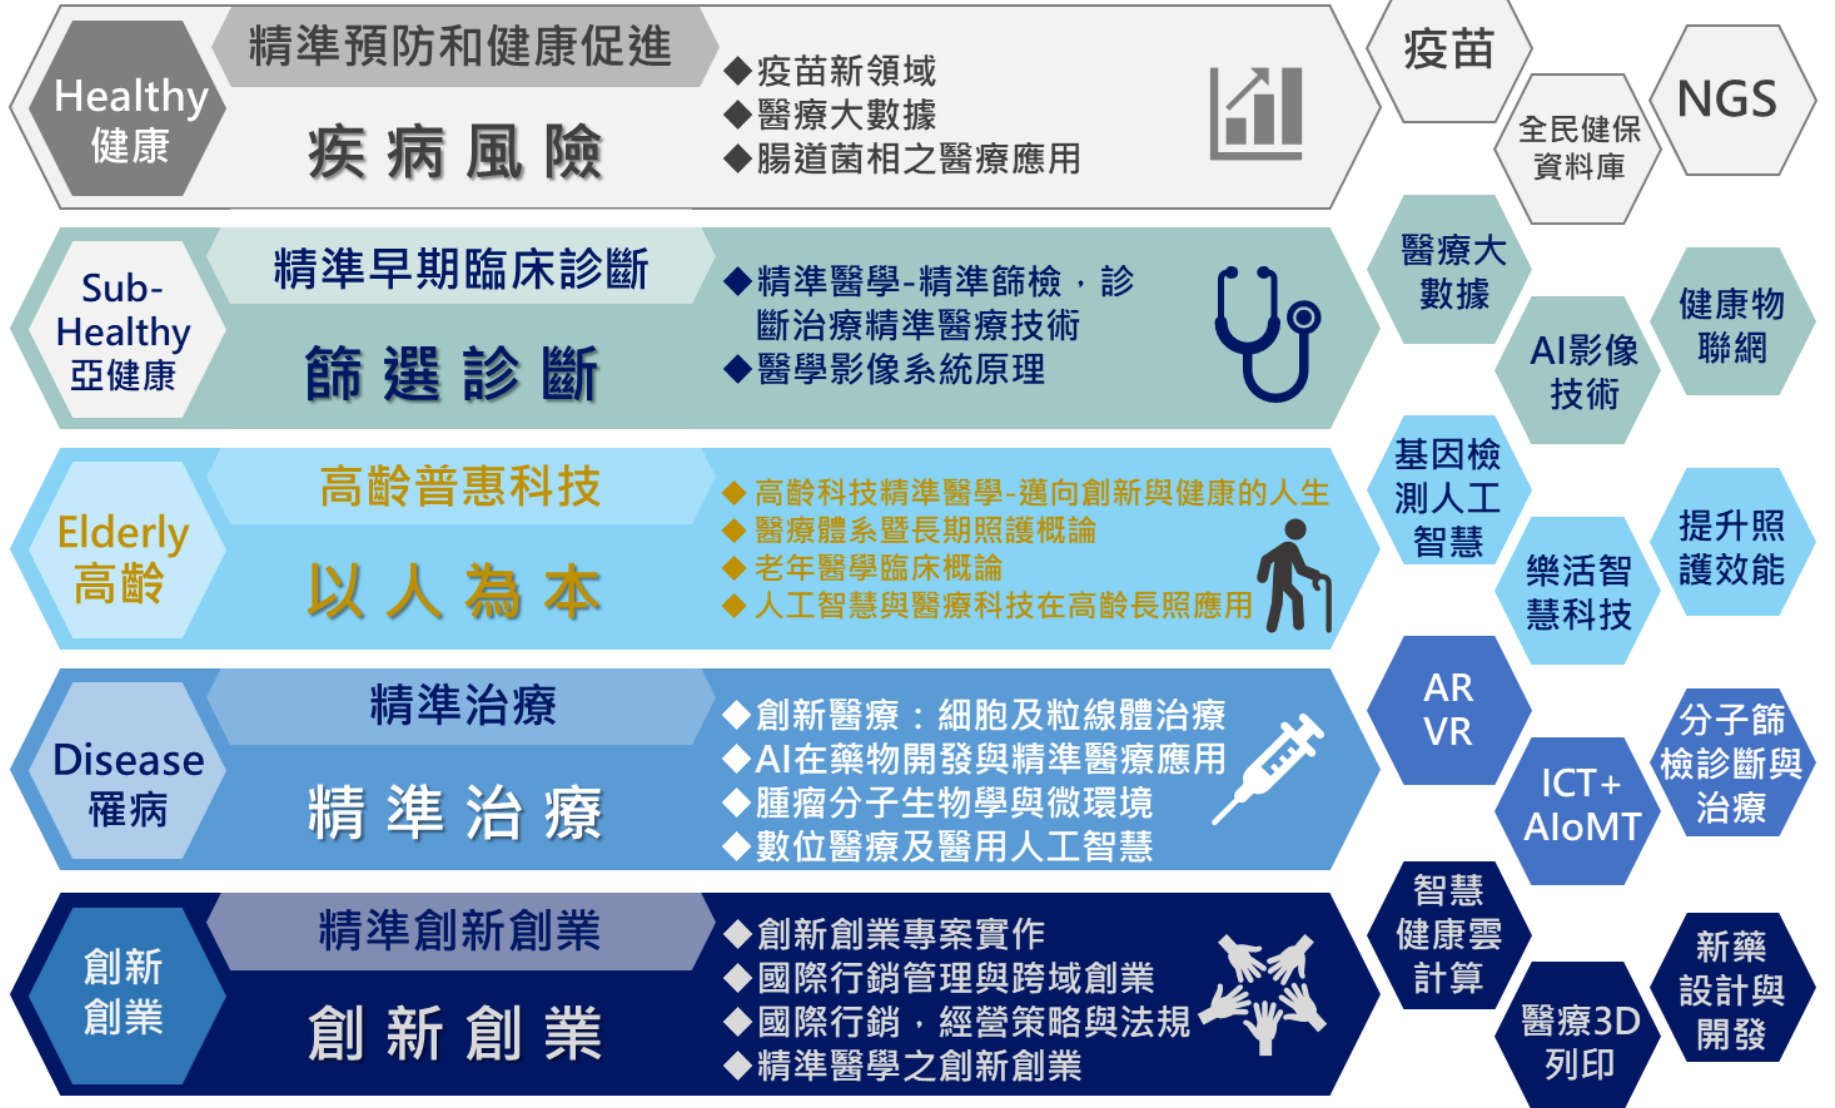

## 多元健康

- 整合輸出國際行銷與跨域創業
- 動物健康與營養保健領域
- 健康療癒環境創新產業領域
- 動植物防檢疫與疫苗研發領域
- 高齡科技在多元健康領域創新應用

臺灣大學

**[主持人] 倪衍玄 教授兼醫學院院長**

[協同主持人] 沈麗娟 教授兼醫學院副院長

楊志新 特聘教授兼癌醫分院院長

俞松良 教授兼醫學檢驗生物技術學系主任

李財坤 教授兼財團法人生物技術開發中心副執行長

詹鼎正 醫師兼臺大醫院內科部暨老年醫學部主任

李建璋 醫師兼衛福部資訊處長

梁祥光 助理教授兼癌醫質子治療科主任

- 資源整合
- 跨校選課
- 國際接軌
- 70%業師
- 創業團隊

**跨域人才  
共享**

跨領域

跨校合作

- 講授課程
- 實習
- 跨領域課程
- 配套活動

AR/VR 國際鏈結  
BioICT 智慧醫療

創新創業 精準診斷  
ICT+AloMT

醫藥新知 精準治療  
雲端大數據

創新醫療 健康物聯網  
健康大數據

AloT 前瞻臨床  
精準檢驗

精準治療 精準診斷  
創業實踐

精準醫學與高齡科技

萌發初期 → 強健成長 → 持續發展

• 探索創業的思維方式 • 跨域專業共育(大數據/ICT/法規) • 團隊協作與創新 創新實驗 • 科研人才引進/新創公司成立 成熟團隊導入