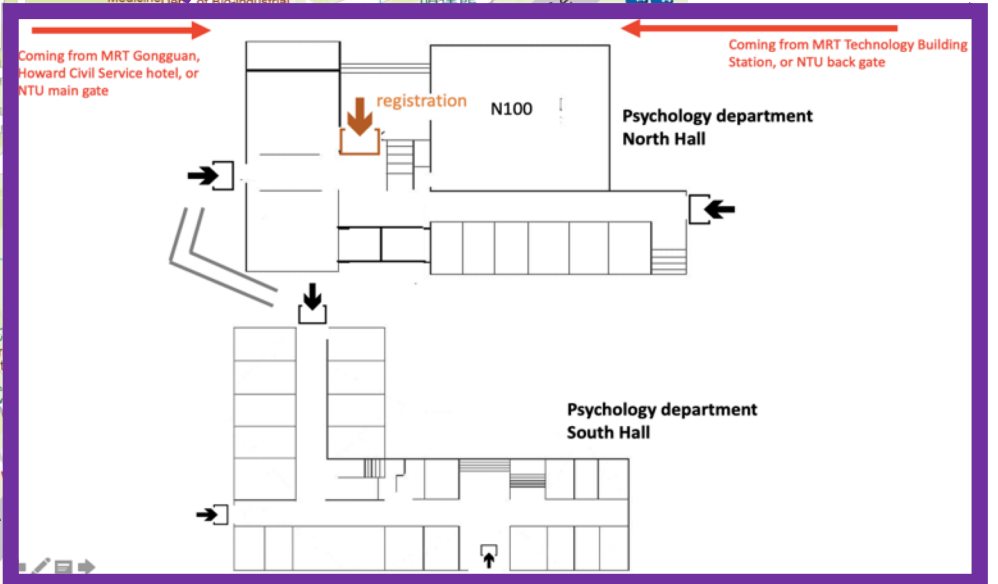

圖例說明 Map Legend		
餐廳 Restaurant	網球場 Tennis Court	汽車停車場 Vehicle Parking
廁所 Toilet	游泳池 Swimming Pool	機車停車場 Motorcycle Parking
提款機 ATM	排球場 Volleyball Court	自行車拖吊保管場 Bike Pound
銀行 Bank	籃球場 Basketball Court	自行車修理站 Bike Shop
博物館 Museum	棒壘球場 Baseball Field	捷運站 Metro Station
訪客中心 Information	人工草皮球場 Artificial Turf Court	捷運站出入口 Metro Station Exit
書店 Bookstore	醫療站 First Aid Station	公車站 Bus Stop
出入口 (車輛可通行) Vehicle Exit		
出入口 (僅供行人/自行車通行) Pedestrian / Bike Exit		

Howard Civil Service Hotel  
Venue of banquet

往捷運 科技大樓站  
To Technology Building Metro Station

校總區 Taipei Main Campus

復興南路二段  
Sec. 2, Fuxing S. Rd.

Back gate

Venue 1  
Psychology Department North Hall  
心理系北館

Venue 2  
Psychology Department South Hall  
心理系南館

Main gate

Library

捷運公館站  
Gongguan Metro Station

Just sleep hotel

Coming from MRT Gongguan,  
Howard Civil Service hotel, or  
NTU main gate

Coming from MRT Technology Building  
Station, or NTU back gate