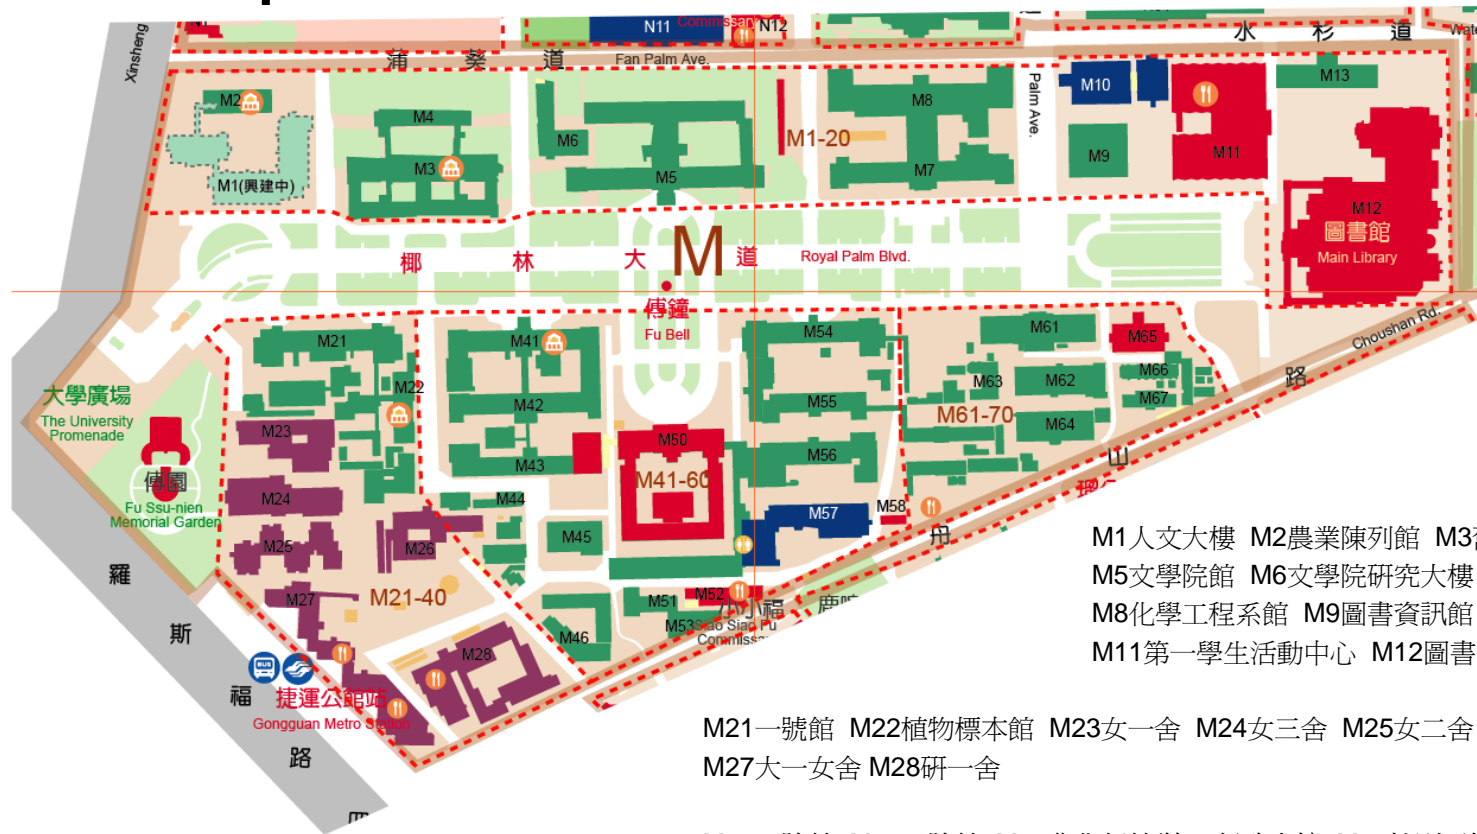

# 校總區及其他校區之主要建築物逐棟編碼地理位置對照

校園規劃小組

# 校總區建物編碼 (N區)

- N1新月台 N5綜合體育館
- N11普通教學館 N12小福樓 N13博雅教學館
- N14體育館 N15游泳池
- N21原子與分子科學研究所館 N22電機一館
- N23化學系館 N24生化科學研究所館
- N25新生教學館 N26數學研究中心 N27數學館
- N28思亮館
- N41全球變遷中心 N42海洋研究所館
- N43天文數學館
- N44物理學系/凝態科學研究中心
- N45梁次震與國家理論中心
- N51機械工程館 N52志鴻館 N53工學院綜合大樓
- N54女九舍餐廳 N55女九舍 N56女八舍
- N57心理系南館 N58心理系北館
- N59應用力學館
- N71漁業科學館 N72水產養殖池 N73視聽教育館
- N74語言大樓 N75計算機及資訊網路中心

# 校總區建物編碼 (M區)

M1人文大樓 M2農業陳列館 M3舊圖書館 M4樂學館  
 M5文學院館 M6文學院研究大樓 M7土木系館  
 M8化學工程系館 M9圖書資訊館 M10綜合教學館  
 M11第一學生活動中心 M12圖書館 M13農藝館

M21一號館 M22植物標本館 M23女一舍 M24女三舍 M25女二舍 M26女五舍  
 M27大一女舍 M28研一舍

M41二號館 M42三號館 M43農化新館/第二行政大樓 M44性別平等教育委員會館  
 M45行政大樓西側平房 M46望樂樓  
 M50行政大樓 M51進修教育大樓 M52小小福 M53保管組倉庫 M54四號館 M55五號館  
 M56農業綜合大樓 M57共同教學館 M58農產品展售中心

CZ19護理系館

CZ20臺大醫院東址

CZ21公共衛生學院

CZ22公衛學院教學後棟館 (原商學館)

CZ23女七舍餐廳 CZ24女四舍

CZ25男四舍 CZ26藥物科技大樓

CZ31行政大樓

CZ32社科院學生活動中心