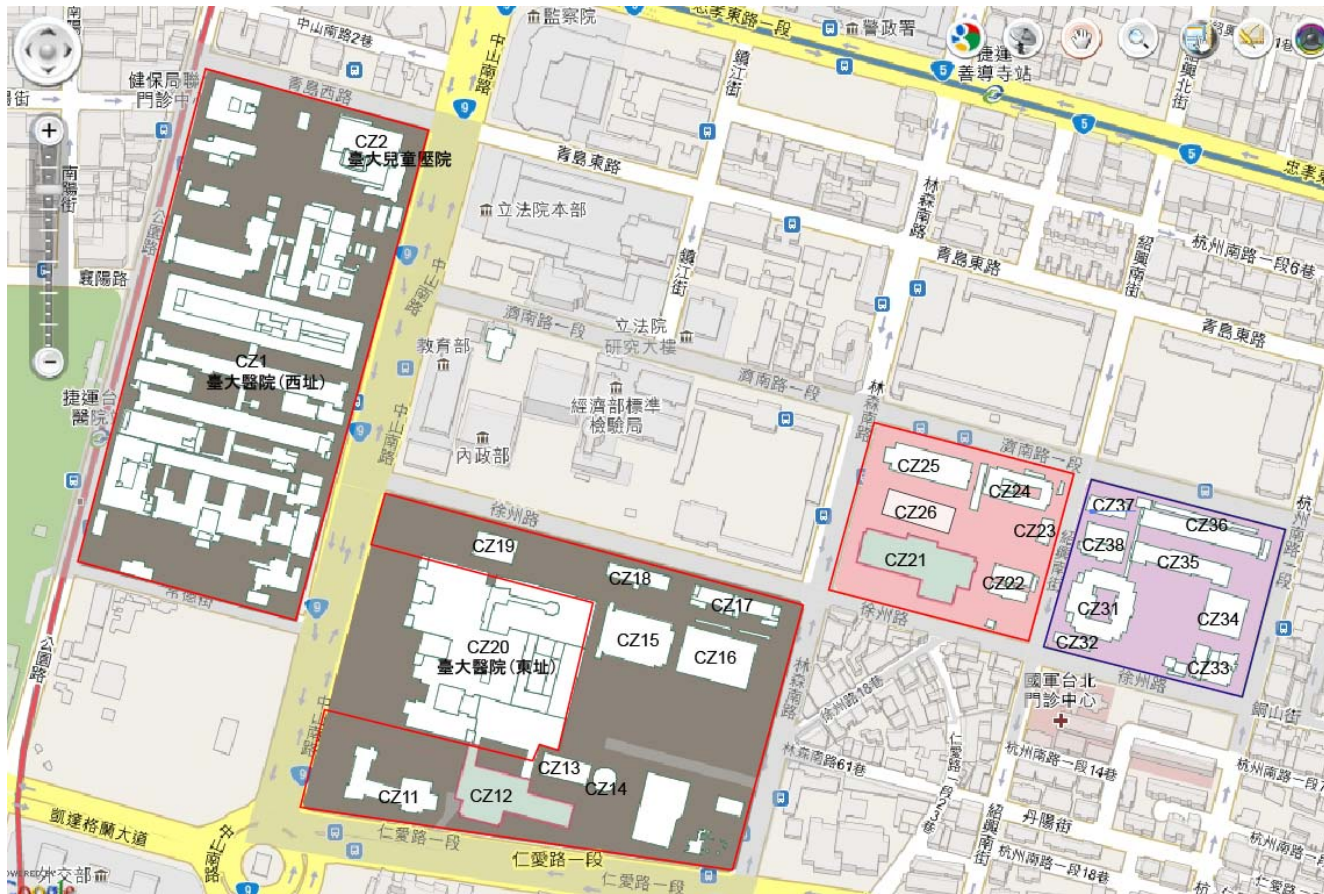

# 校總區建物編碼 (SE區)

SE1動物科學技術學系館

SE11動物醫院 SE12臺大癌醫中心醫院

SE21男一舍 SE22男三舍 SE23男五舍 SE31男七舍

SE41男八舍 SE42男六舍 SE43太子學舍-長興舍區

SE45中華經濟研究院 SE46生物技術研究中心

SE51土木研究大樓 SE52國家地震工程研究中心

SE61環境研究大樓 SE62全校性實驗動物研究中心

SE63資源回收場

SE71園藝教學管理研究室 SE72生醫工程館

SE73芳蘭大厝 SE74農業昆蟲館

# 城中校區 ( ChengZhong Campus )

原醫學院、公衛學院、徐州路校區

CZ1臺大醫院西址 CZ2臺大兒童醫院

CZ11醫學人文館 CZ12基礎醫學大樓

CZ13聯合教學館 CZ14圓形小劇場

CZ15會議中心暨醫學研究大樓

CZ16體育館 CZ17醫學院男二女六舍

CZ18藥學系館 (六號館)

CZ19護理系館

CZ20臺大醫院東址

CZ21公共衛生學院

CZ22公衛學院教學後棟館 (原商學館)

CZ23女七舍餐廳 CZ24女四舍

CZ25男四舍 CZ26藥物科技大樓

CZ31行政大樓

CZ32社科院學生活動中心