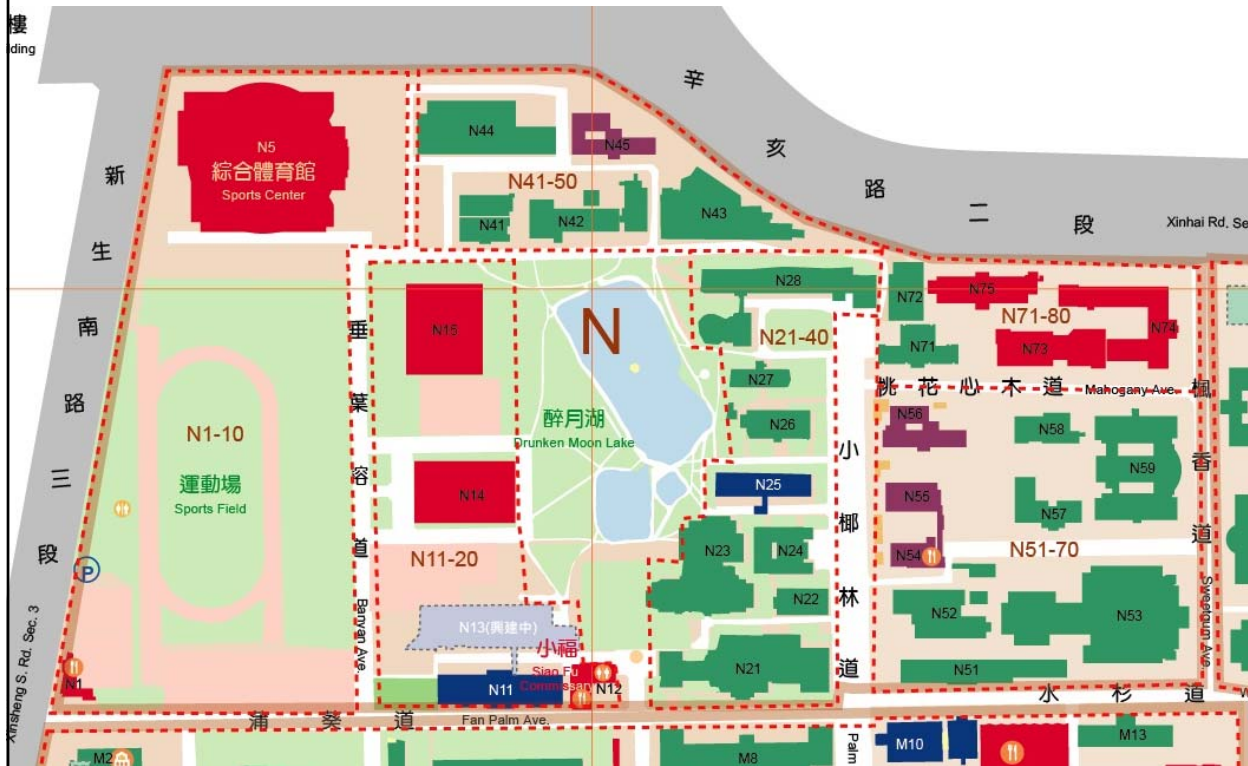

# 校總區及其他校區之主要建築物逐棟編碼地理位置對照

校園規劃小組

# 校總區建物編碼 (N區)

- N1新月台 N5綜合體育館
- N11普通教學館 N12小福樓 N13博雅教學館
- N14體育館 N15游泳池
- N21原子與分子科學研究所館 N22電機一館
- N23化學系館 N24生化科學研究所館
- N25新生教學館 N26數學研究中心 N27數學館
- N28思亮館
- N41全球變遷中心 N42海洋研究所館
- N43天文數學館
- N44物理學系/凝態科學研究中心
- N45梁次震與國家理論中心
- N51機械工程館 N52志鴻館 N53工學院綜合大樓
- N54女九舍餐廳 N55女九舍 N56女八舍
- N57心理系南館 N58心理系北館
- N59應用力學館
- N71漁業科學館 N72水產養殖池 N73視聽教育館
- N74語言大樓 N75計算機及資訊網路中心

# 校總區建物編碼 (M區)

M1人文大樓 M2農業陳列館 M3舊圖書館 M4樂學館  
 M5文學院館 M6文學院研究大樓 M7土木系館  
 M8化學工程系館 M9圖書資訊館 M10綜合教學館  
 M11第一學生活動中心 M12圖書館 M13農藝館

M21一號館 M22植物標本館 M23女一舍 M24女三舍 M25女二舍 M26女五舍  
 M27大一女舍 M28研一舍

M41二號館 M42三號館 M43農化新館/第二行政大樓 M44性別平等教育委員會館  
 M45行政大樓西側平房 M46望樂樓  
 M50行政大樓 M51進修教育大樓 M52小小福 M53保管組倉庫 M54四號館 M55五號館  
 M56農業綜合大樓 M57共同教學館 M58農產品展售中心