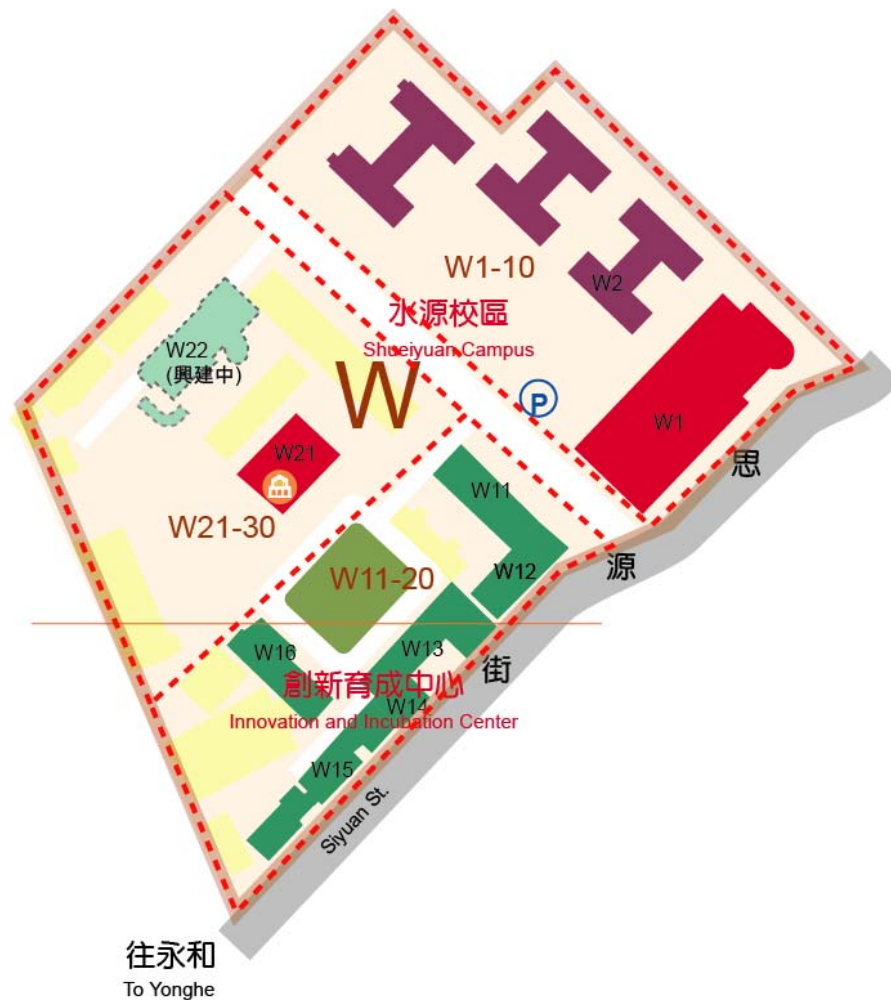

校總區建物編碼 (W區)

W1太子學舍-修齊會館 W2太子學舍-水源舍區

W11行政大樓 W12育成中心A棟
W13育成中心B棟 W14育成中心C棟
W15澄思樓 W16思源樓

W21飲水樓 W22卓越研究大樓