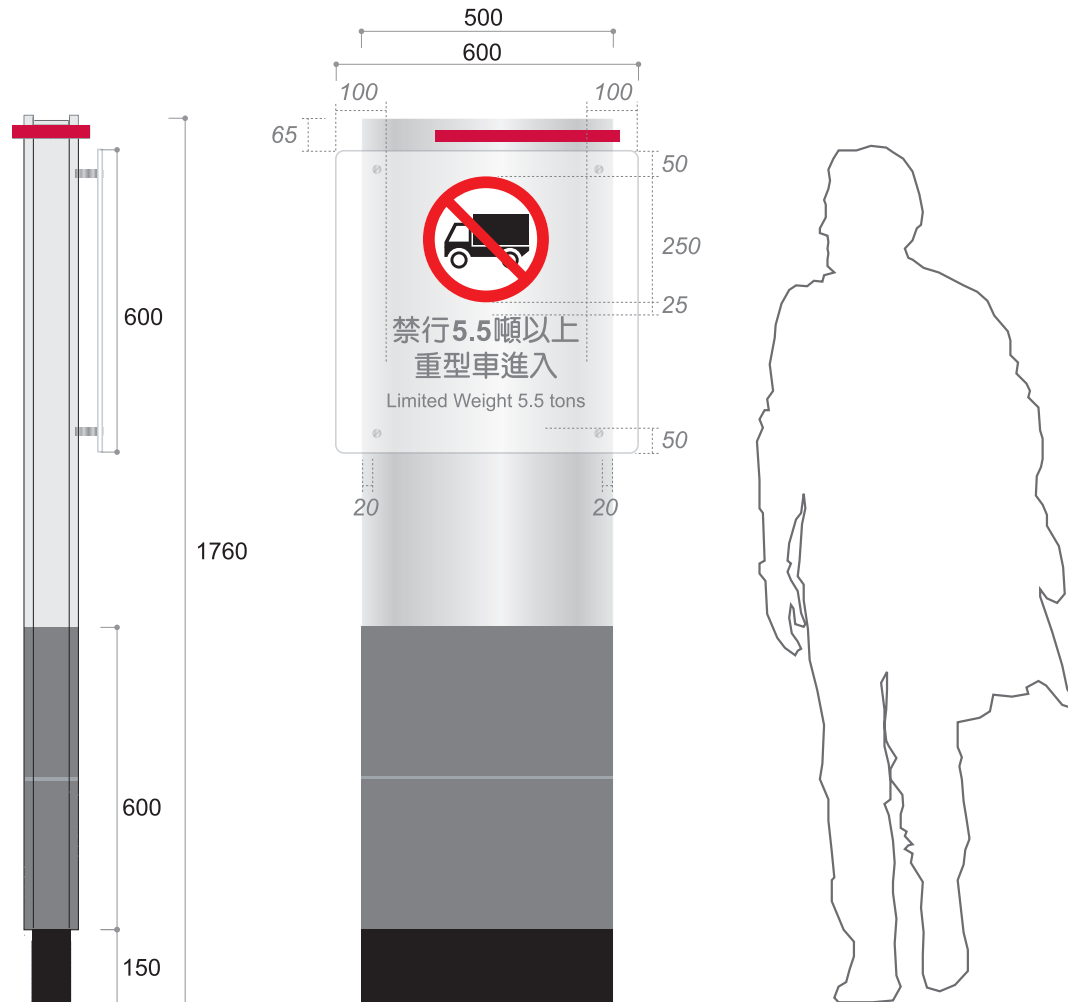

禁行5.5噸以上  
重型車進入

Limited Weight 5.5 tons

禁行5.5噸以上  
重型車進入

Limited Weight 5.5 tons

-  **PANTONE 193 C**
-  **PANTONE 200 C**
-  **PANTONE 430C**
-  **3M-7725-41**
-  **PANTONE Black C**

( 文案内容僅供參考 )

單位mm

管制性指標A款