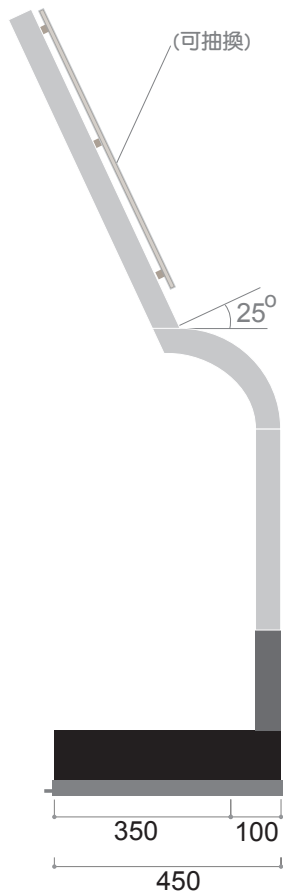

PANTONE 428 C  
 PANTONE Black C  
 PANTONE Cool Gray 10 C

PANTONE 294 C  
 3M-7725-37

( 文案内容僅供參考 )

公告 I 36 Notice I 24  
 為愛護樹木 I 27 I 3x  
 Don't attached I 18 I 2x

公告 I 45 Notice I 30  
 為愛護樹木 I 36 I 3x  
 Don't attached I 24 I 2x

公告 I 60 Notice I 40  
 本校羅斯福路門 I 39 I 3x  
 Roosevelt entrance I 26 I 2x

室外空間立柱式公告說明標識