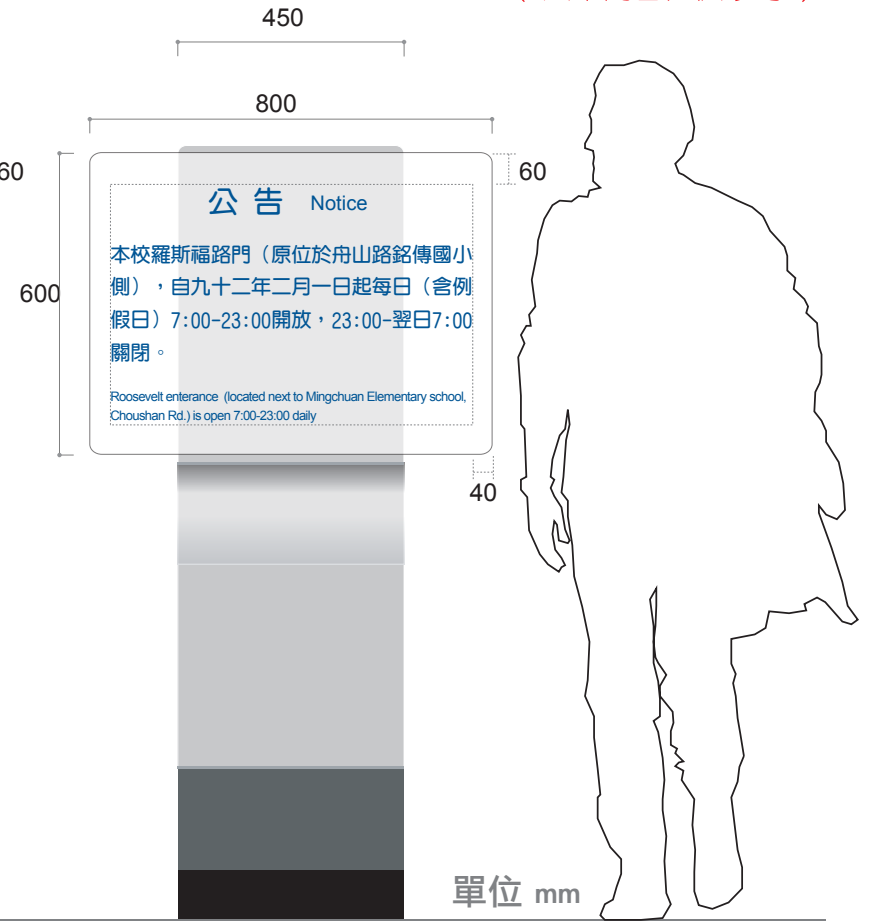

PANTONE 428 C  
 PANTONE Black C  
 PANTONE Cool Gray 10 C

PANTONE 294 C  
 3M-7725-37

( 文案内容僅供參考 )

公告 I 36 Notice I 24  
 為愛護樹木 I 27 I 3x  
 Don't attached I 18 I 2x

公告 I 45 Notice I 30  
 為愛護樹木 I 36 I 3x  
 Don't attached I 24 I 2x

公告 I 60 Notice I 40  
 本校羅斯福路門 I 39 I 3x  
 Roosevelt entrance I 26 I 2x

室外空間立柱式公告說明標識