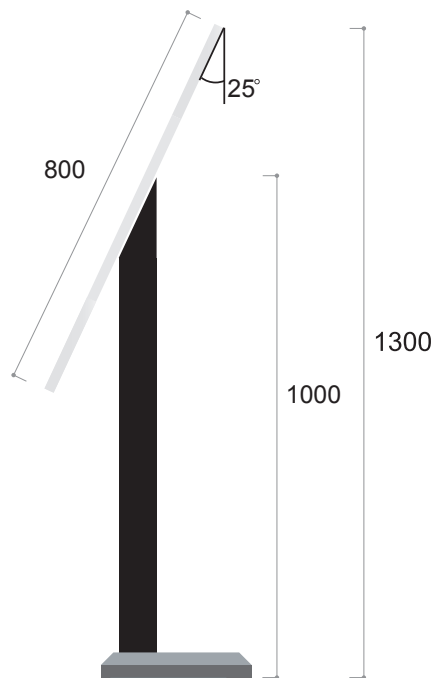

注意 [86] Warning [56]

文案内容

本廣場僅供腳踏車及行人通行，除緊急救護車輛外，禁止車輛通行。

Bicycle and pedestrian use only. [18]
Emergency vehicle access

- Pantone 193C
- Pantone 200C
- Pantone Black C
- 3M7725-10

(文案内容僅供參考)

注意 [3x] Warning [2x]

文案内容

本廣場僅供腳踏車及行人通行，除緊急救護車輛外，禁止車輛通行。

Bicycle and pedestrian use only. [2x]
Emergency vehicle access