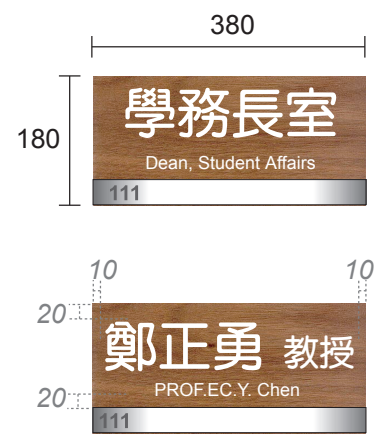

鄭正勇 [75] 教授 [50]
PROF.EC.Y. Chen [25]

鄭正勇 [3x] 教授 [2x]
PROF.EC.Y. Chen [x]

Room sign材質說明
18mm柚木，上下倒R角(6mm)，
表面及週邊(含厚度)平光處理，
面貼西德割字，固定方式為不鏽鋼固定件
3M 7725-20

(文案內容僅供參考)