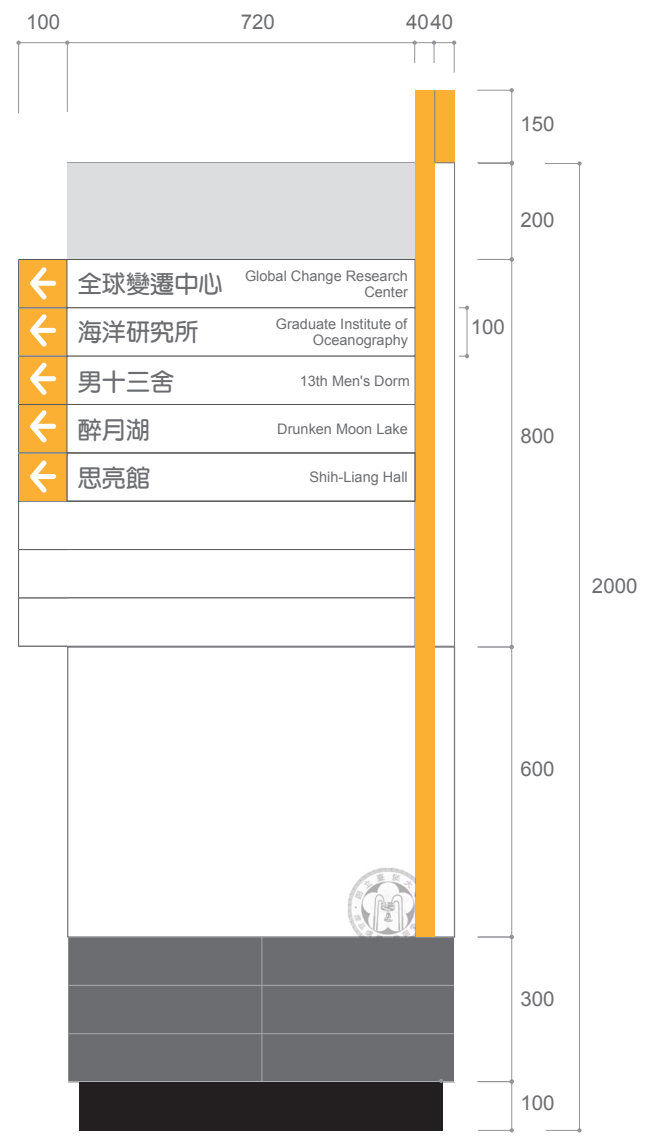

50 醉月湖 5X

30 Drunken Moon Lake 3X

- PANTONE 137C
- PANTONE 420C
- PANTONE 425C
- PANTONE Black C
- 3M-7725-41
- 3M-7725-22

備註：此指標為L型

單位 mm