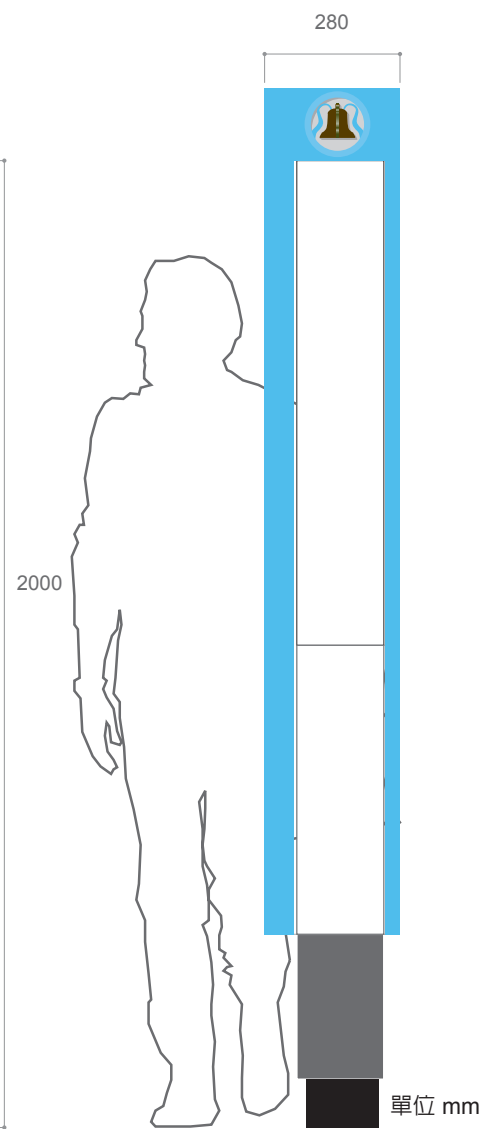

80 舟山路  
48 Choushan Rd.

50 展書樓  
30 Jan Shu Hall

- PANTONE 2915 C
- PANTONE 420C
- PANTONE 425C
- PANTONE Black C
- 3M-7725-41
- 3M-7725-22

方向性指示牌01