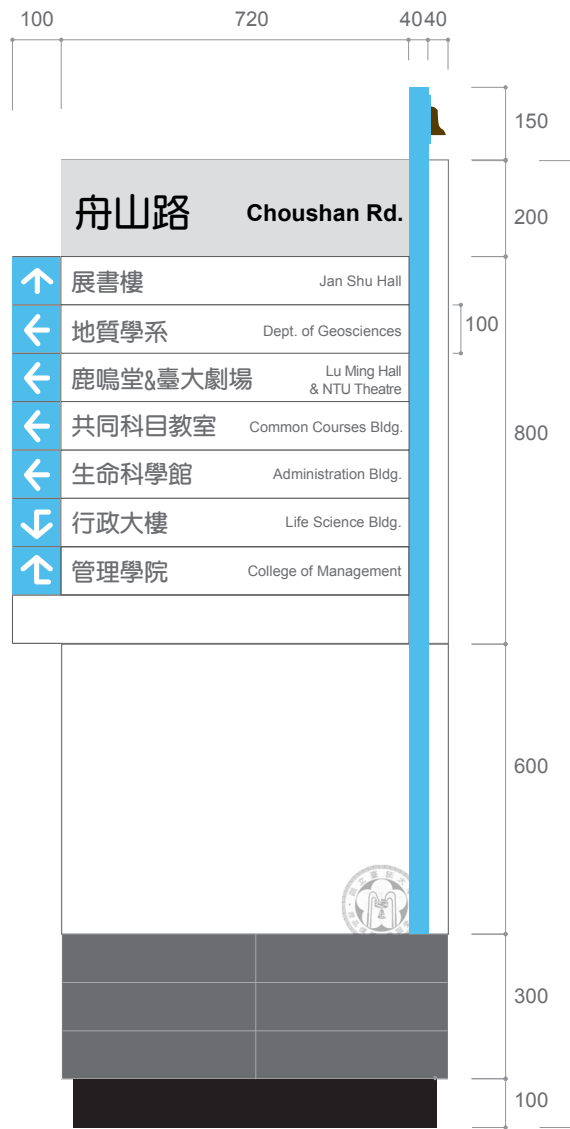

80 舟山路  
48 Choushan Rd.

50 展書樓  
30 Jan Shu Hall

- PANTONE 2915 C
- PANTONE 420C
- PANTONE 425C
- PANTONE Black C
- 3M-7725-41
- 3M-7725-22

方向性指示牌01