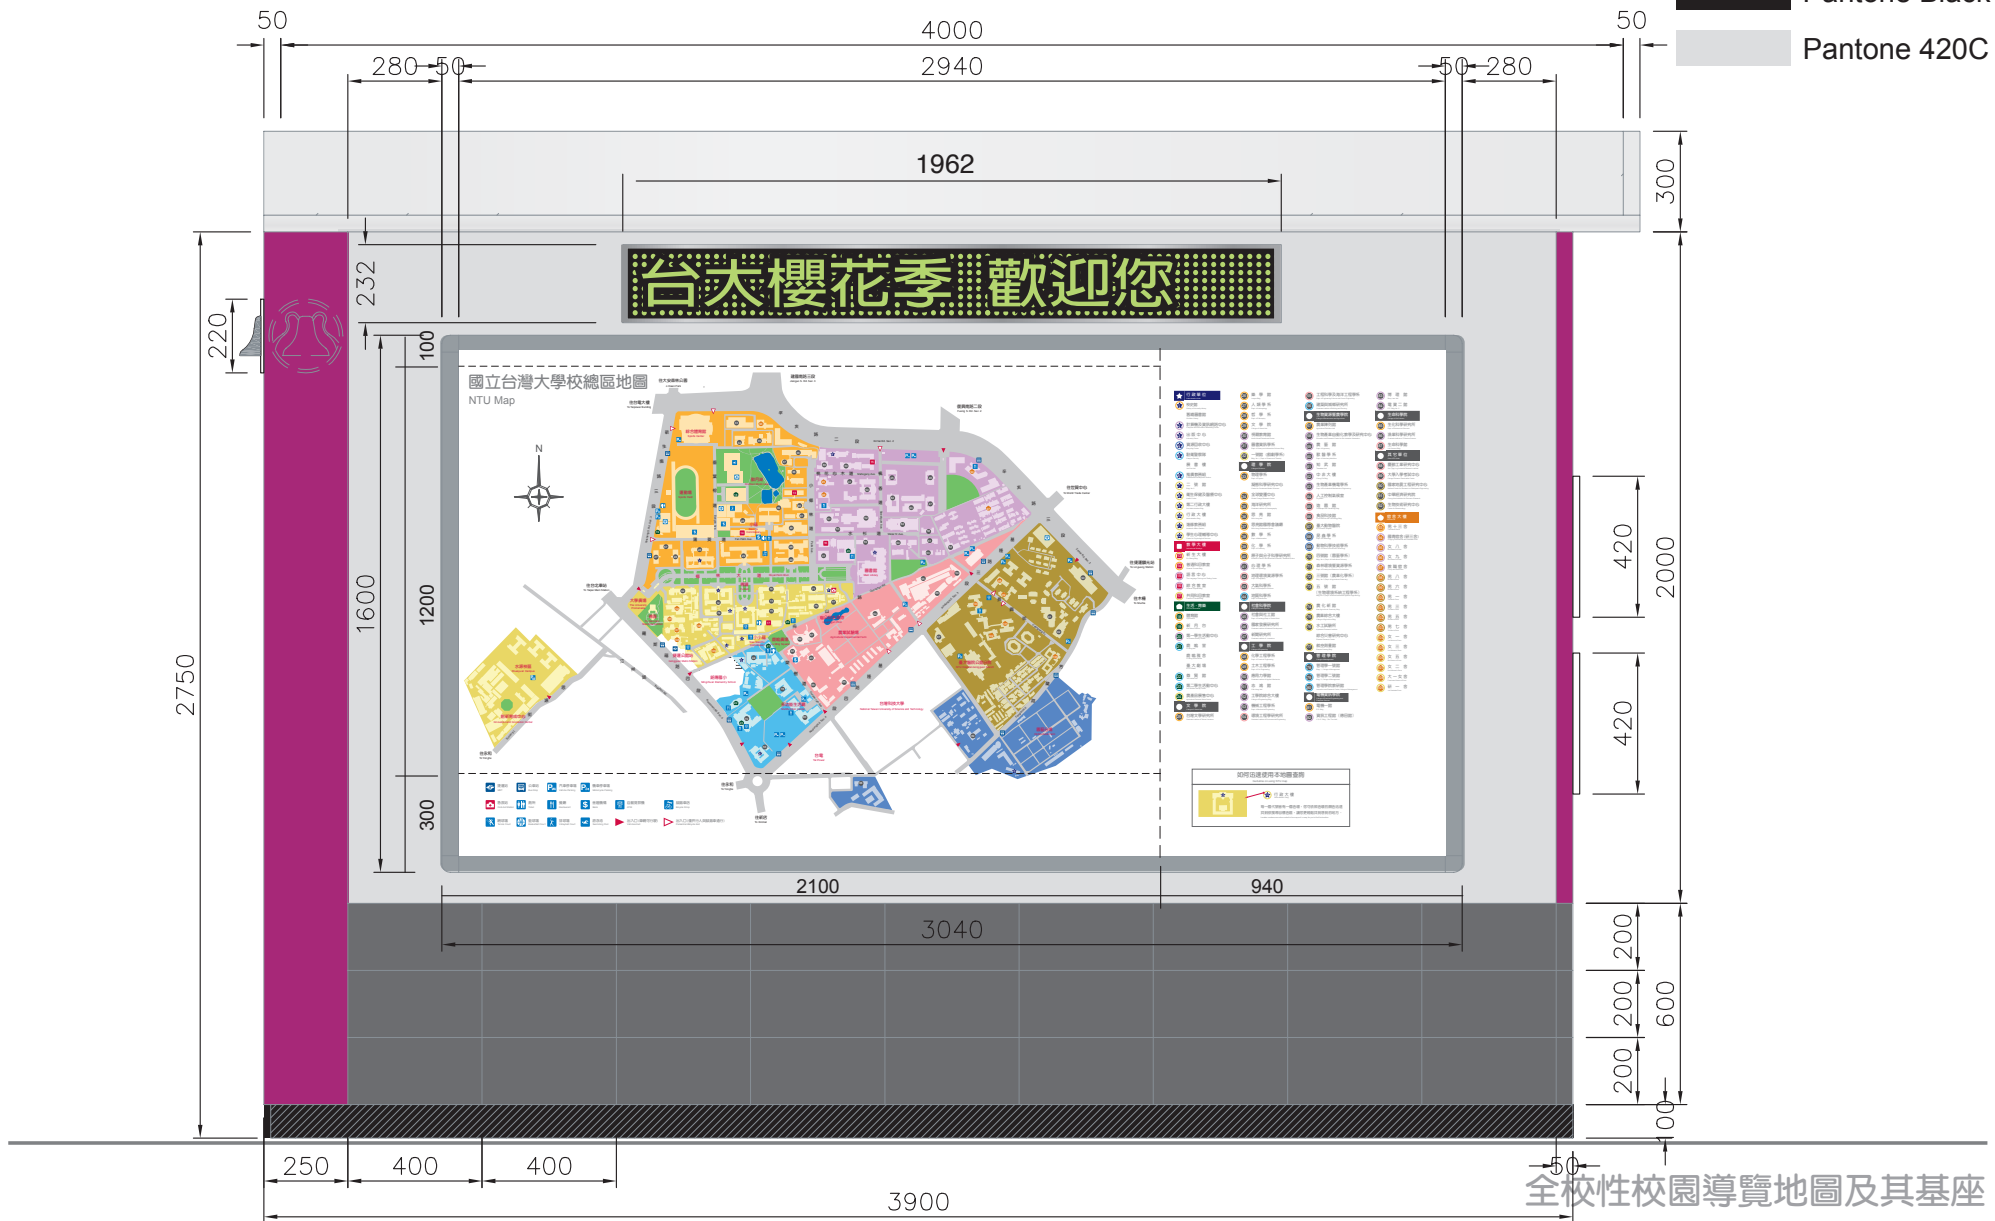

- Pantone 682C
- Pantone 425C
- Pantone Black C
- Pantone 420C

全校性校園導覽地圖及其基座